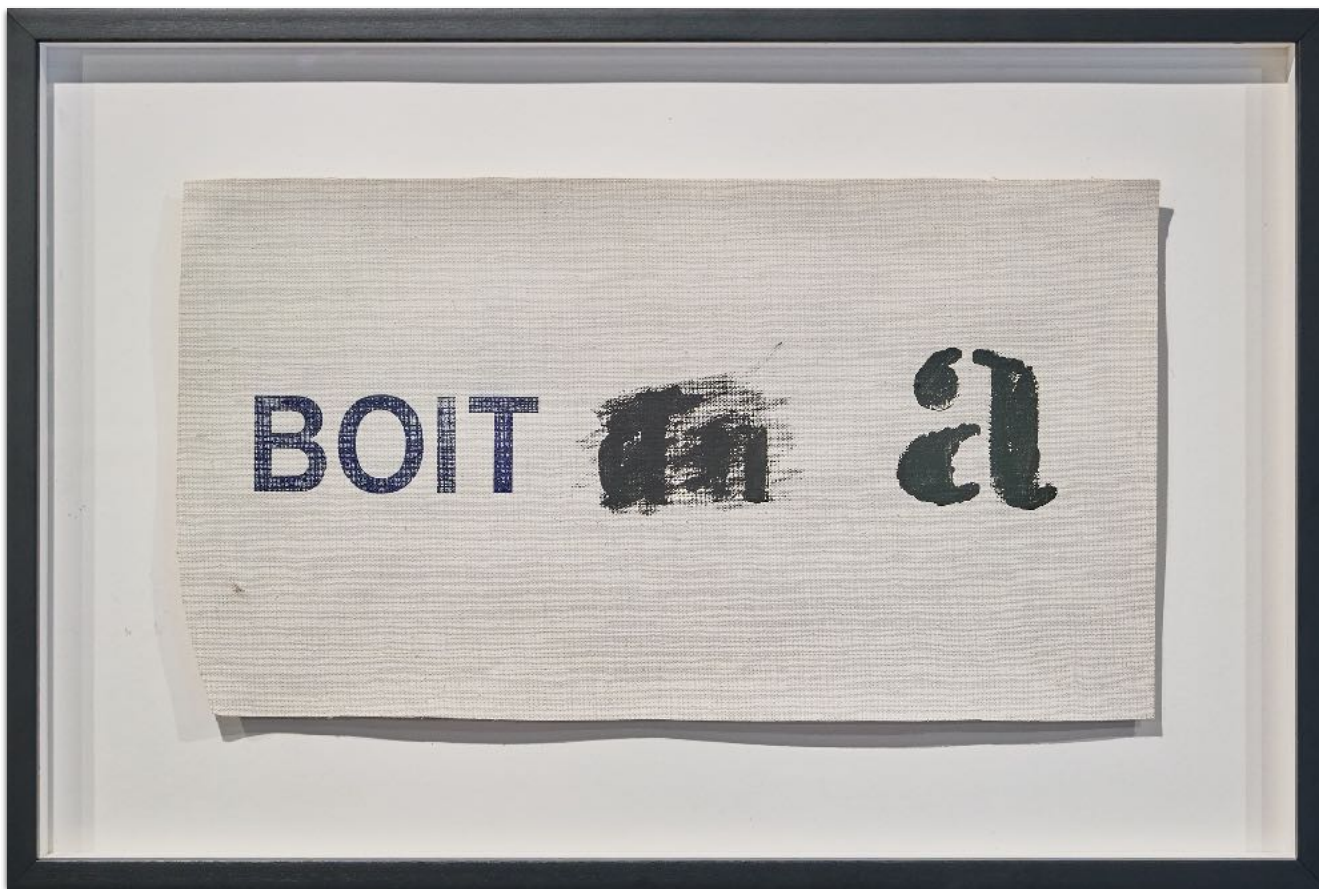

27,5 x 21,5 cm

19

René MAGRITTE

Projet de couverture pour la revue « Au Volant » des frères Bourgeois, 1919
Indian ink and graphite on paper, monogrammed and dated in the centre-right
21,5 x 15,5 cm

BOIT

Marcel BROODTHAERS
Boit A, 1972
Letterpress and painting on canvas
24 x 34,5 cm